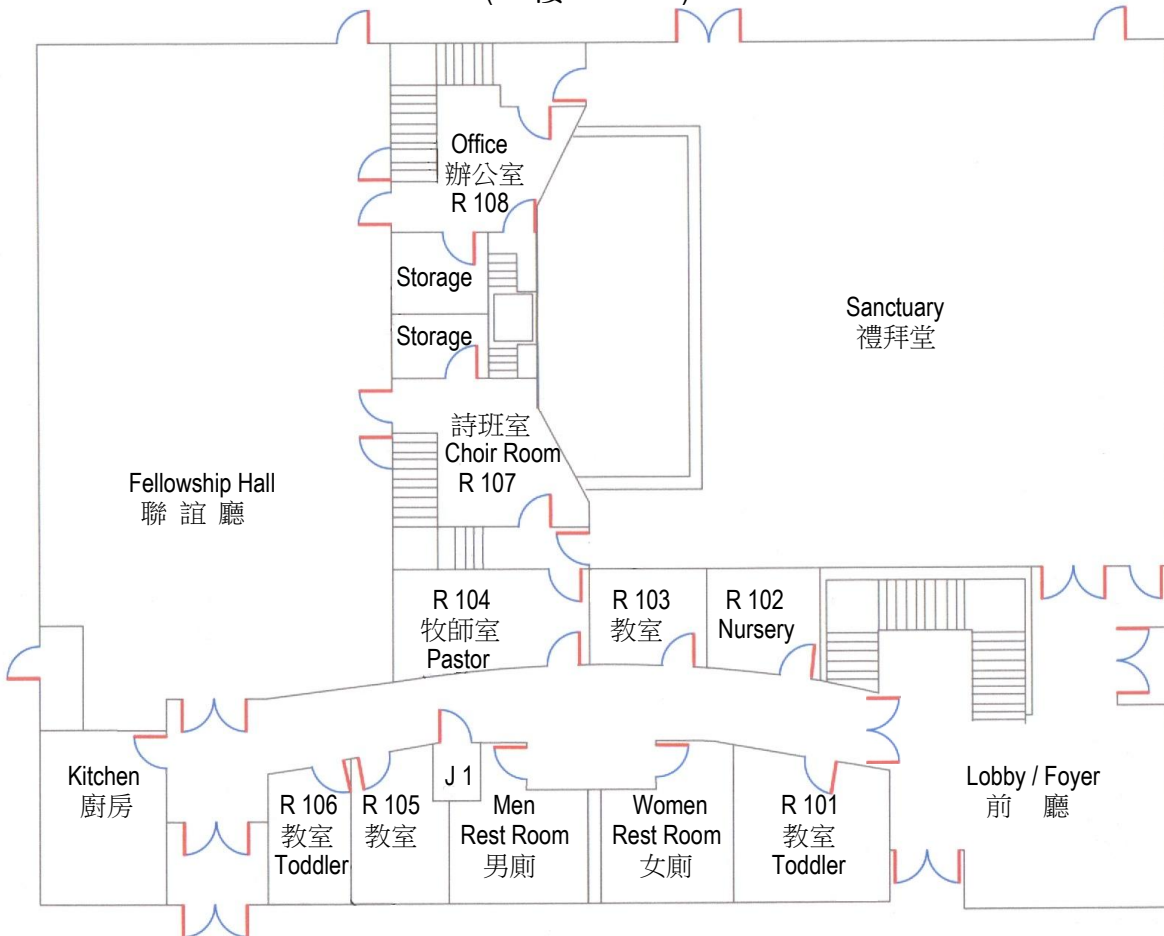

榮耀華人浸信會平面圖  
 Floor Plan of Glory Chinese Baptist Church  
 (二樓 2<sup>nd</sup> Floor)

- 201 祈禱室
- 202 兒主
- 203 兒主
- 204 小組
- 205 小組
- 206 成主
- 207 成主
- J2 清潔間

(一樓 1<sup>st</sup> Floor)

- 101 幼童
- 102 搖籃
- 103 成主
- 104 牧師室
- 105 成主
- 106 幼幼
- 107 詩班
- 108 辦公室
- J1 清潔間