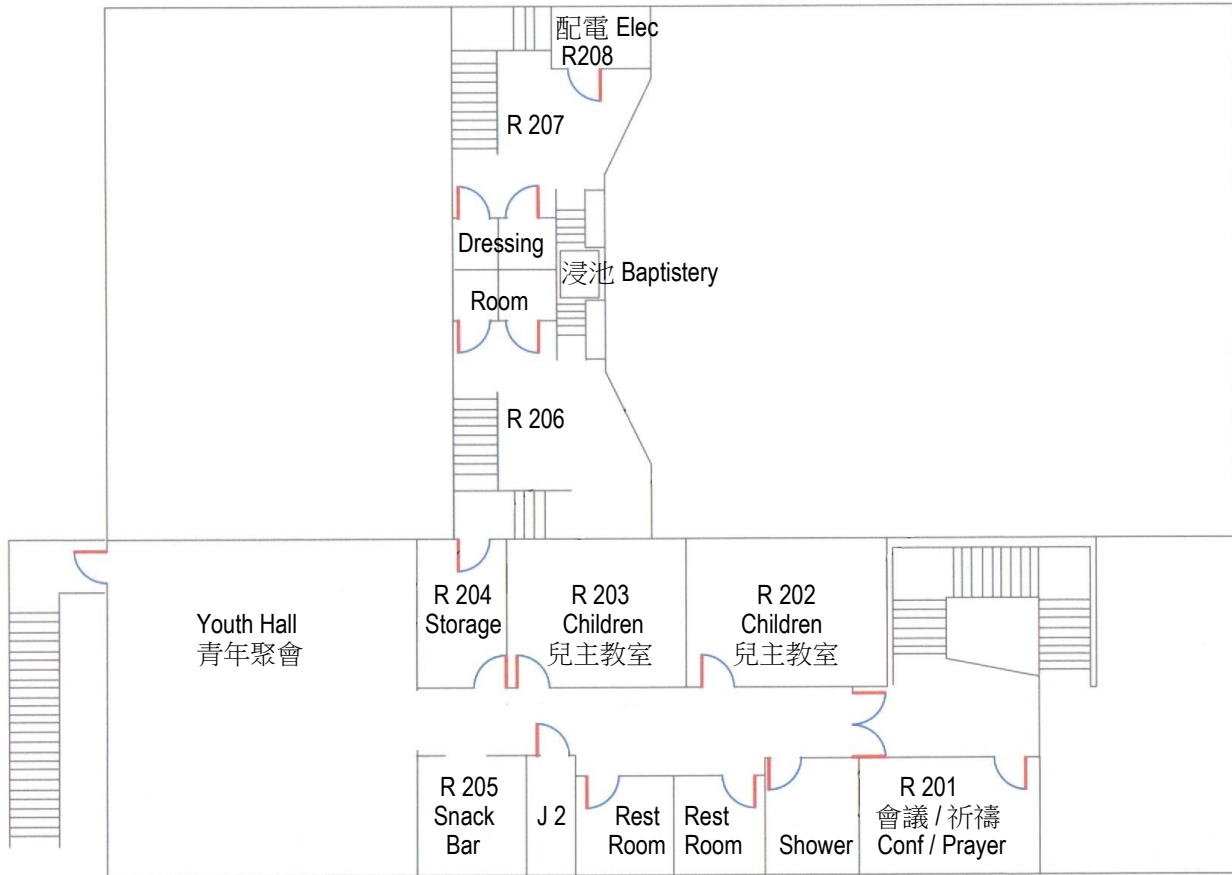

榮耀華人浸信會平面圖  
 Floor Plan of Glory Chinese Baptist Church  
 (二樓 2<sup>nd</sup> Floor)

- 201 祈禱室
- 202 兒主
- 203 兒主
- 204 小組
- 205 小組
- 206 成主
- 207 成主
- J2 清潔間

(一樓 1<sup>st</sup> Floor)

- 101 幼童
- 102 搖籃
- 103 成主
- 104 牧師室
- 105 成主
- 106 幼幼
- 107 詩班
- 108 辦公室
- J1 清潔間